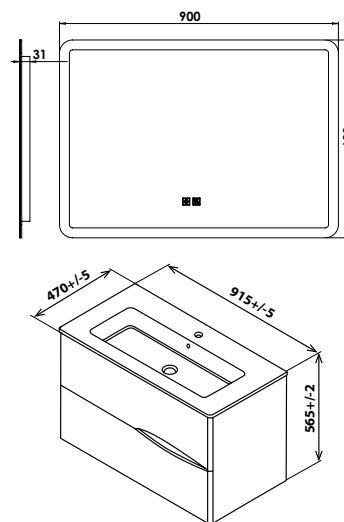

Référence : 402118505

MEUBLE SUSP VELOURS - LARG 90CM - GRIS SOFT-TOUCH - 2 TIROIRS - MIR ATHENES

ID840 - Photo produit détournée 1

CARACTÉRISTIQUES

Veiller à l'encombrement nécessaire au montage et à la pose du meuble.